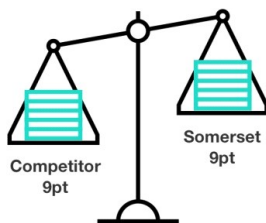

Faites-vous remarquer encore plus

Quand les clients feuilletent leur courrier, ce ne sont pas de légers prospectus qui vont se démarquer – la rigidité du papier véhicule la force de votre marque. Les couvertures en rouleaux Somerset, ainsi que celles en feuilles Opus PS et Flo, évoquent une sensation de luxe à un poids plus léger. Cela vous permet d'envoyer la même quantité de courrier à un prix réduit, ce qui génère d'importantes économies. Il va donc de soi que les papiers de couverture en rouleaux de Sappi offrent un rendement supérieur.

Les papiers de couverture en rouleaux 9 pt Somerset de Sappi offrent un avantage en matière de rendement de 8 % par rapport à la concurrence et lorsqu'on envoie des tonnes de courrier, ces gains se traduisent par des économies considérables.